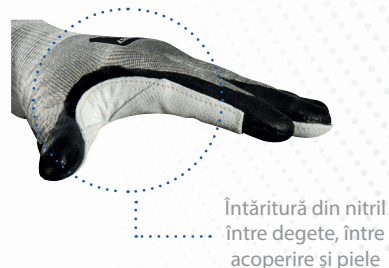

Căptușeala fără cusături și acoperirea din spumă de nitril, întărită cu o palmă din piele, protejează interiorul mâinii de perforări și tăieturi, păstrând în același timp vârful degetului mare și al arătătorului libere, pentru a permite o dexteritate sporită și o aderență excelentă.

AVANTAJELE PRODUSULUI

Protecție la tăiere

Rezistență ridicată la tăiere **NIVEL E** inclusiv în zona încheieturii mâinii pentru o protecție maximă

Protecție la perforare

Palma din piele asigură **o bună rezistență la perforare** la manipularea pieselor brute

Confort

Căptușeala fără cusături cu acoperire din spumă de nitril **îmbunătățește dexteritatea**

Aderență excelentă deoarece vârful degetului mare și al arătătorului nu prezintă piele

Tehnologia avansată de tricotare simultană permite ca firele mai moi să fie în contact cu pielea pentru **confortul și flexibilitatea optimizate ale utilizatorului**

Durabilitate

Durabilitate excelentă datorită palmei din piele și cusăturilor din poliester care oferă o tenacitate ridicată

Durata de viață a mănușii extinsă și securitate consolidată datorită **întăririi** între degetul mare și arătător care protejează mănușa de orice deteriorare timpurie în această zonă foarte expusă